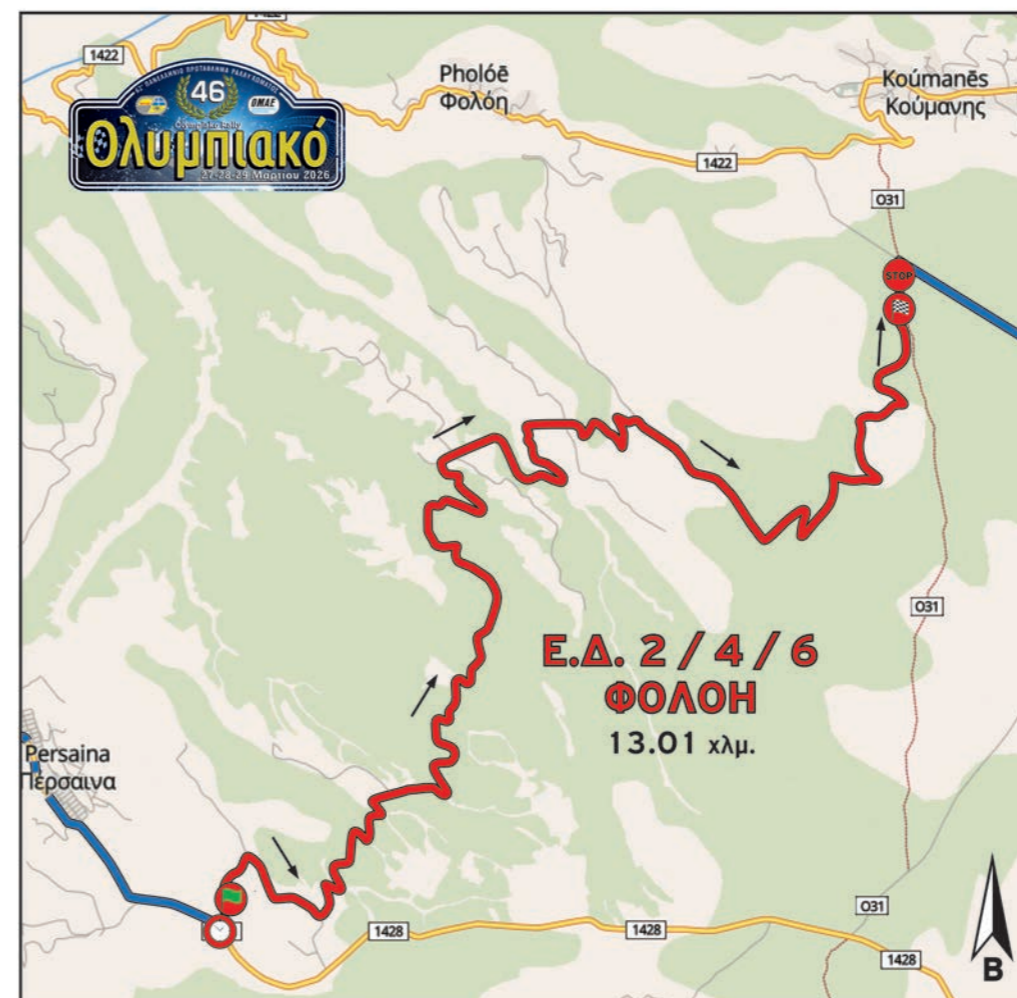

Α/Α	ΗΜ/ΝΙΑ	ΝΙΚΗΤΕΣ	ΑΥΤΟΚΙΝΗΤΟ
1ο	Σεπ-74	"ΛΕΩΝΙΔΑΣ"-ΛΕΚΚΑΣ Ι.	AUDI 80
2ο	Αυγ-75	"ΕΝΗ"-ΤΣΑΝΤΟΥΛΑΣ Α.	RENAULT ALPINE 1600
3ο	Αυγ-76	"ΣΙΡΟΚΟ"-ΜΑΚΡΙΝΟΣ Ε.	DATSUN VIOLET 1900
4ο	Ιουλ-77	"ΣΙΡΟΚΟ"-ΜΑΚΡΙΝΟΣ Μ.	DATSUN VIOLET 1900
5ο	Απρ-78	"ΣΙΡΟΚΟ"-ΜΑΚΡΙΝΟΣ Μ.	LANCIA STRATOS
6ο	Απρ-79	ΜΟΣΧΟΥΣ Γ.-"ΣΙΜΕΤΡΑ"	DATSUN 160J
7ο	Απρ-80	ΖΟΥΓΑΝΕΛΗΣ Κ.-ΚΑΠΕΡΩΝΗΣ Γ.	FORD ESCORT 2000RS
8ο	Μαϊ-81	"ΙΑΒΕΡΗΣ"-ΑΡΚΕΝΤΗΣ Α.	FORD ESCORT 2000RS
9ο	Απρ-82	"ΙΑΒΕΡΗΣ"-ΑΡΚΕΝΤΗΣ Α.	FORD ESCORT 2000RS
10ο	Ιουλ-83	"ΛΕΩΝΙΔΑΣ"-Τ.ΠΑΥΛΗ-ΚΟΚΚΙΝΗ	RENAULT 5 TURBO 2000
11ο	Μαϊ-84	"ΙΑΒΕΡΗΣ"- "ΕΛ-ΕΜ"	FIAT 131 ABARTH 2000
12ο	Απρ-85	"ΙΑΒΕΡΗΣ"- "ΜΑΤΛΙΝ"	FORD ESCORT 2000RS
13ο	Νοε-86	ΠΟΛΙΤΗΣ ΓΕΩΡ.-ΚΩΝΣΤΑΝΤΟΠΟΥΛΟΣ Α.	FORD ESCORT 2000RS
14ο	Νοε-87	ΚΑΝΝΕΛΟΠΟΥΛΟΣ Γ.-ΗΛΙΟΠΟΥΛΟΣ Γ.	OPEL ASCONA 2000
15ο	Απρ-88	ΜΥΛΩΝΑΣ Δ.-ΑΓΓΕΛΟΠΟΥΛΟΣ Γ.	FIAT 131 2000
16ο	Φεβ-89	ΑΠΟΣΤΟΛΟΥ Κ.-ΜΠΕΛΛΑΣ Δ.	VW GOLF 1800
17ο	Μαϊ-90	"ΙΑΒΕΡΗΣ"-ΚΑΡΑΝΙΚΟΛΟΣ Α.	AUDI QUATRO
18ο	Μαρ-91	"ΙΑΒΕΡΗΣ"-ΚΑΡΑΝΙΚΟΛΟΣ Α.	FORD ESCORT RS
19ο	Μαρ-92	"ΙΑΒΕΡΗΣ"-ΚΑΡΑΝΙΚΟΛΟΣ Α.	AUDI QUATRO
20ο	Μαρ-93	ΧΑΛΚΙΑΣ Β.-ΚΑΡΑΘΑΝΑΣΚΣ Π.	NISSAN GTI-R
21ο	Σεπ-97	ΣΚΑΛΤΣΑΣ Π.-ΑΝΔΡΟΥΤΣΟΣ Χ.	FORD ESCORT COSWORTH
22ο	Φεβ-01	ΘΕΟΔΩΡΑΚΟΠΟΥΛΟΣ Α.-ΤΡΙΓΚΑΣ Α.	FORD ESCORT COSWORTH
23ο	Ιουλ-01	ΧΑΤΖΗΤΣΟΠΑΝΗΣ Π-ΜΙΣΥΡΗΣ Β.	FORD ESCORT COSWORTH
24ο	Μαρ-02	ΧΑΤΖΗΤΣΟΠΑΝΗΣ Π-ΜΙΣΥΡΗΣ Β.	SUBARU IMPREZA
25ο	Μαρ-03	ΝΑΣΟΥΛΑΣ Δ-ΜΑΧΑΙΡΑΣ Γ	MITSUBISHI LANCER EVO VII
26ο	Μαρ-04	ΧΑΤΖΗΤΣΟΠΑΝΗΣ Π-ΜΑΧΑΙΡΑΣ Γ	MITSUBISHI LANCER EVO VII
27ο	Μαρ-05	ΧΑΤΖΗΤΣΟΠΑΝΗΣ Π-ΠΕΤΡΟΠΟΥΛΟΣ Ν.	MITSUBISHI LANCER EVO VIII
28ο	Μαρ-06	ΚΥΡΚΟΣ ΛΕΩΝ.-ΠΟΛΥΖΩΗΣ Γ.	MITSUBISHI LANCER EVO VIII
29ο	Μαρ-07	ΒΩΒΟΣ ΑΡΗΣ-"ΕΛ ΕΜ"	MITSUBISHI LANCER EVO IX
30ο	Μαρ-08	ΒΩΒΟΣ ΑΡΗΣ-"ΕΛ ΕΜ"	MITSUBISHI LANCER EVO IX
31ο	Μαρ-09	ΠΑΠΑΔΗΜΗΤΡΙΟΥ Γ.-HARRIMAN Α.	MITSUBISHI LANCER EVO IX
32ο	Μαρ-10	ΒΩΒΟΣ ΑΡΗΣ-"ΕΛ ΕΜ"	MITSUBISHI LANCER EVO IX
33ο	Μαρ-11	ΠΑΠΑΔΗΜΗΤΡΙΟΥ Γ.-HARRIMAN Α.	MITSUBISHI LANCER EVO IX
34ο	Οκτ-13	ΧΑΛΙΒΕΛΑΚΗΣ Κ.-ΤΣΑΟΥΣΟΓΛΟΥ ΜΑΡ.	MITSUBISHI LANCER EVO IX
35ο	Μαϊ-14	ΝΙΩΡΑΣ ΓΡΗΓ.-ΚΑΚΑΛΗΣ ΚΩΝ.	SUBARU IMPREZA WRX STI N12
36ο	Μαϊ-15	ΚΥΡΚΟΣ ΛΑΜΠΡ.-ΠΟΛΥΖΩΗΣ Γ.	MITSUBISHI LANCER EVO IX
37ο	Απρ-16	ΦΙΛΙΠΠΙΔΗΣ ΓΕΩ-ΜΑΧΑΙΡΑΣ ΛΕΩΝ.	MITSUBISHI LANCER EVO IX
38ο	Απρ-17	ΜΠΑΝΤΟΥΝΑΣ ΙΩΑΝ.-ΣΟΥΚΟΥΛΗΣ Κ.	MITSUBISHI LANCER EVO VI
39ο	Απρ-18	ΜΠΑΝΤΟΥΝΑΣ ΙΩΑΝ.-ΣΟΥΚΟΥΛΗΣ Κ.	MITSUBISHI LANCER EVO VI
40ο	Απρ-19	ΜΠΑΝΤΟΥΝΑΣ ΙΩΑΝ.-ΣΟΥΚΟΥΛΗΣ Κ.	MITSUBISHI LANCER EVO VI
41ο	Οκτ-20	ΠΑΠΑΔΗΜΗΤΡΙΟΥ ΙΩΑΝΝΗΣ-ΠΟΛΥΖΩΗΣ Γ.	SCODA FABIA R5
42ο	Νοε-21	ΠΑΠΑΔΗΜΗΤΡΙΟΥ ΙΩΑΝ.-ΠΕΤΡΟΠΟΥΛΟΣ Ν.	SCODA FABIA R5 EVO
43ο	Απρ-23	ΤΣΟΥΛΟΦΤΑΣ ΑΛΕΞ.-ΕΛΙΑ STELIOS	VW POLO
44ο	Μαϊ-24	ΠΑΝΤΕΛΗ ΠΕΤΡΟΣ-ΛΑΟΣ ΠΑΜΠΟΣ	RENAULT CLIO RALLY Y3
45ο	Απρ-25	ΠΑΠΑΔΗΜΗΤΡΙΟΥ ΙΩΑΝΝΗΣ-ΚΟΥΖΙΩΝΗΣ ΧΡΗΣΤΟΣ	SKODA FABIA RS

ΠΡΟΣΒΑΣΕΙΣ
Ειδική Διαδρομή 2 / 4 / 6 ΦΟΛΗ
13,01 χλμ.
Ώρα Εκκίνησης
1ου Αυτοκινήτου 09:31 / 13:02 / 16:33

Από Πέρσαινα προς Κούμανι, περνάει μέσα από το πανέμορφο δρυοδάσος της Φολής, τεχνική και αργή διαδρομή, με πολλά σημεία που παρουσιάζουν όμορφο θέαμα.

-Από Αρχ. Ολυμπία-Λάλα στη διασταύρωση προς Πέρσαινα στρίβετε αριστερά και σε 2,7χιλ. μετά στρίβετε δεξιά στο χωματόδρομο και σε 3χιλ. θα βγείτε στο 1° χιλ/τρο της διαδρομής επίσης μετά 300μ. από την προηγούμενη είσοδο απέναντι από την εκκλησία του Αγ. Γεωργίου δεξιά ο χωματόδρομος σας βγάζει σε 3 χιλ. στο 4° χιλ/τρο της ειδικής.

-Συνεχίζοντας την ίδια διαδρομή μετά από 1χιλ. στρίβετε δεξιά στο χωματόδρομο και σε 3χιλ. περίπου θα βγείτε στο 6° χιλ/τρο της ειδικής.

ΠΑΠΑΧΡΙΣΤΟΠΟΥΛΟΣ ΣΠΥΡΟΣ
ΕΜΠΟΡΙΑ ΑΝΤΑΛΛΑΚΤΙΚΩΝ
ΚΑΙΝΟΥΡΙΩΝ-ΜΕΤΑΧΕΙΡΙΣΜΕΝΩΝ

ΑΘΗΝΩΝ 49, ΑΜΑΛΙΑΔΑ
Τηλ.: 26220 21111

Δημήτριος Αθανασούλης
Υπεύθυνος καταστήματος

Δημήτριος Αθανασούλης & Σια Ε.Ε
Επαρχιακή Οδός Γαστούνης-Πύργου
Γαστούνη Ηλείας Τ.Κ 27300
Τηλ: 26230 32303 Fax: 26230 32496 Κιν: 6944 797712
www.athanasoulisdim.gr / athanasoulisee@gmail.com

liris
LOUNGE bar - restaurant

ΑΓΙΟΣ ΑΝΔΡΕΑΣ - ΚΑΤΑΚΟΛΟ
☎ 26210 41300 - ☎ 6974774564
✉ liris1970@yahoo.gr

ΚΑΡΑΜΠΕΛΑΣ
ΧΑΡΗΣ

ΧΩΜΑΤΟΥΡΓΙΚΕΣ
ΕΡΓΑΣΙΕΣ

Φλόκα Ηλείας
Τηλ. 690 7394676

ΚΟΡΔΑΣ

SERVICE

service - ανταλλακτικά - αξεσουάρ

Γιώργος Κόρδας (πρώην συνεργάτης αντιπροσωπείας NISSAN ΠΥΡΓΟΥ)

Ελλ. Στρατιώτη (έναντι ΣΕΤΤΗΛ) Πύργος
τηλ.: 26210 23885

Χρήστος Ντούς

ΑΓ. ΓΕΩΡΓΙΟΣ - ΠΥΡΓΟΣ

T: 26210 23833 - K: 694 510 8690 - email: xntoas@otenet.gr